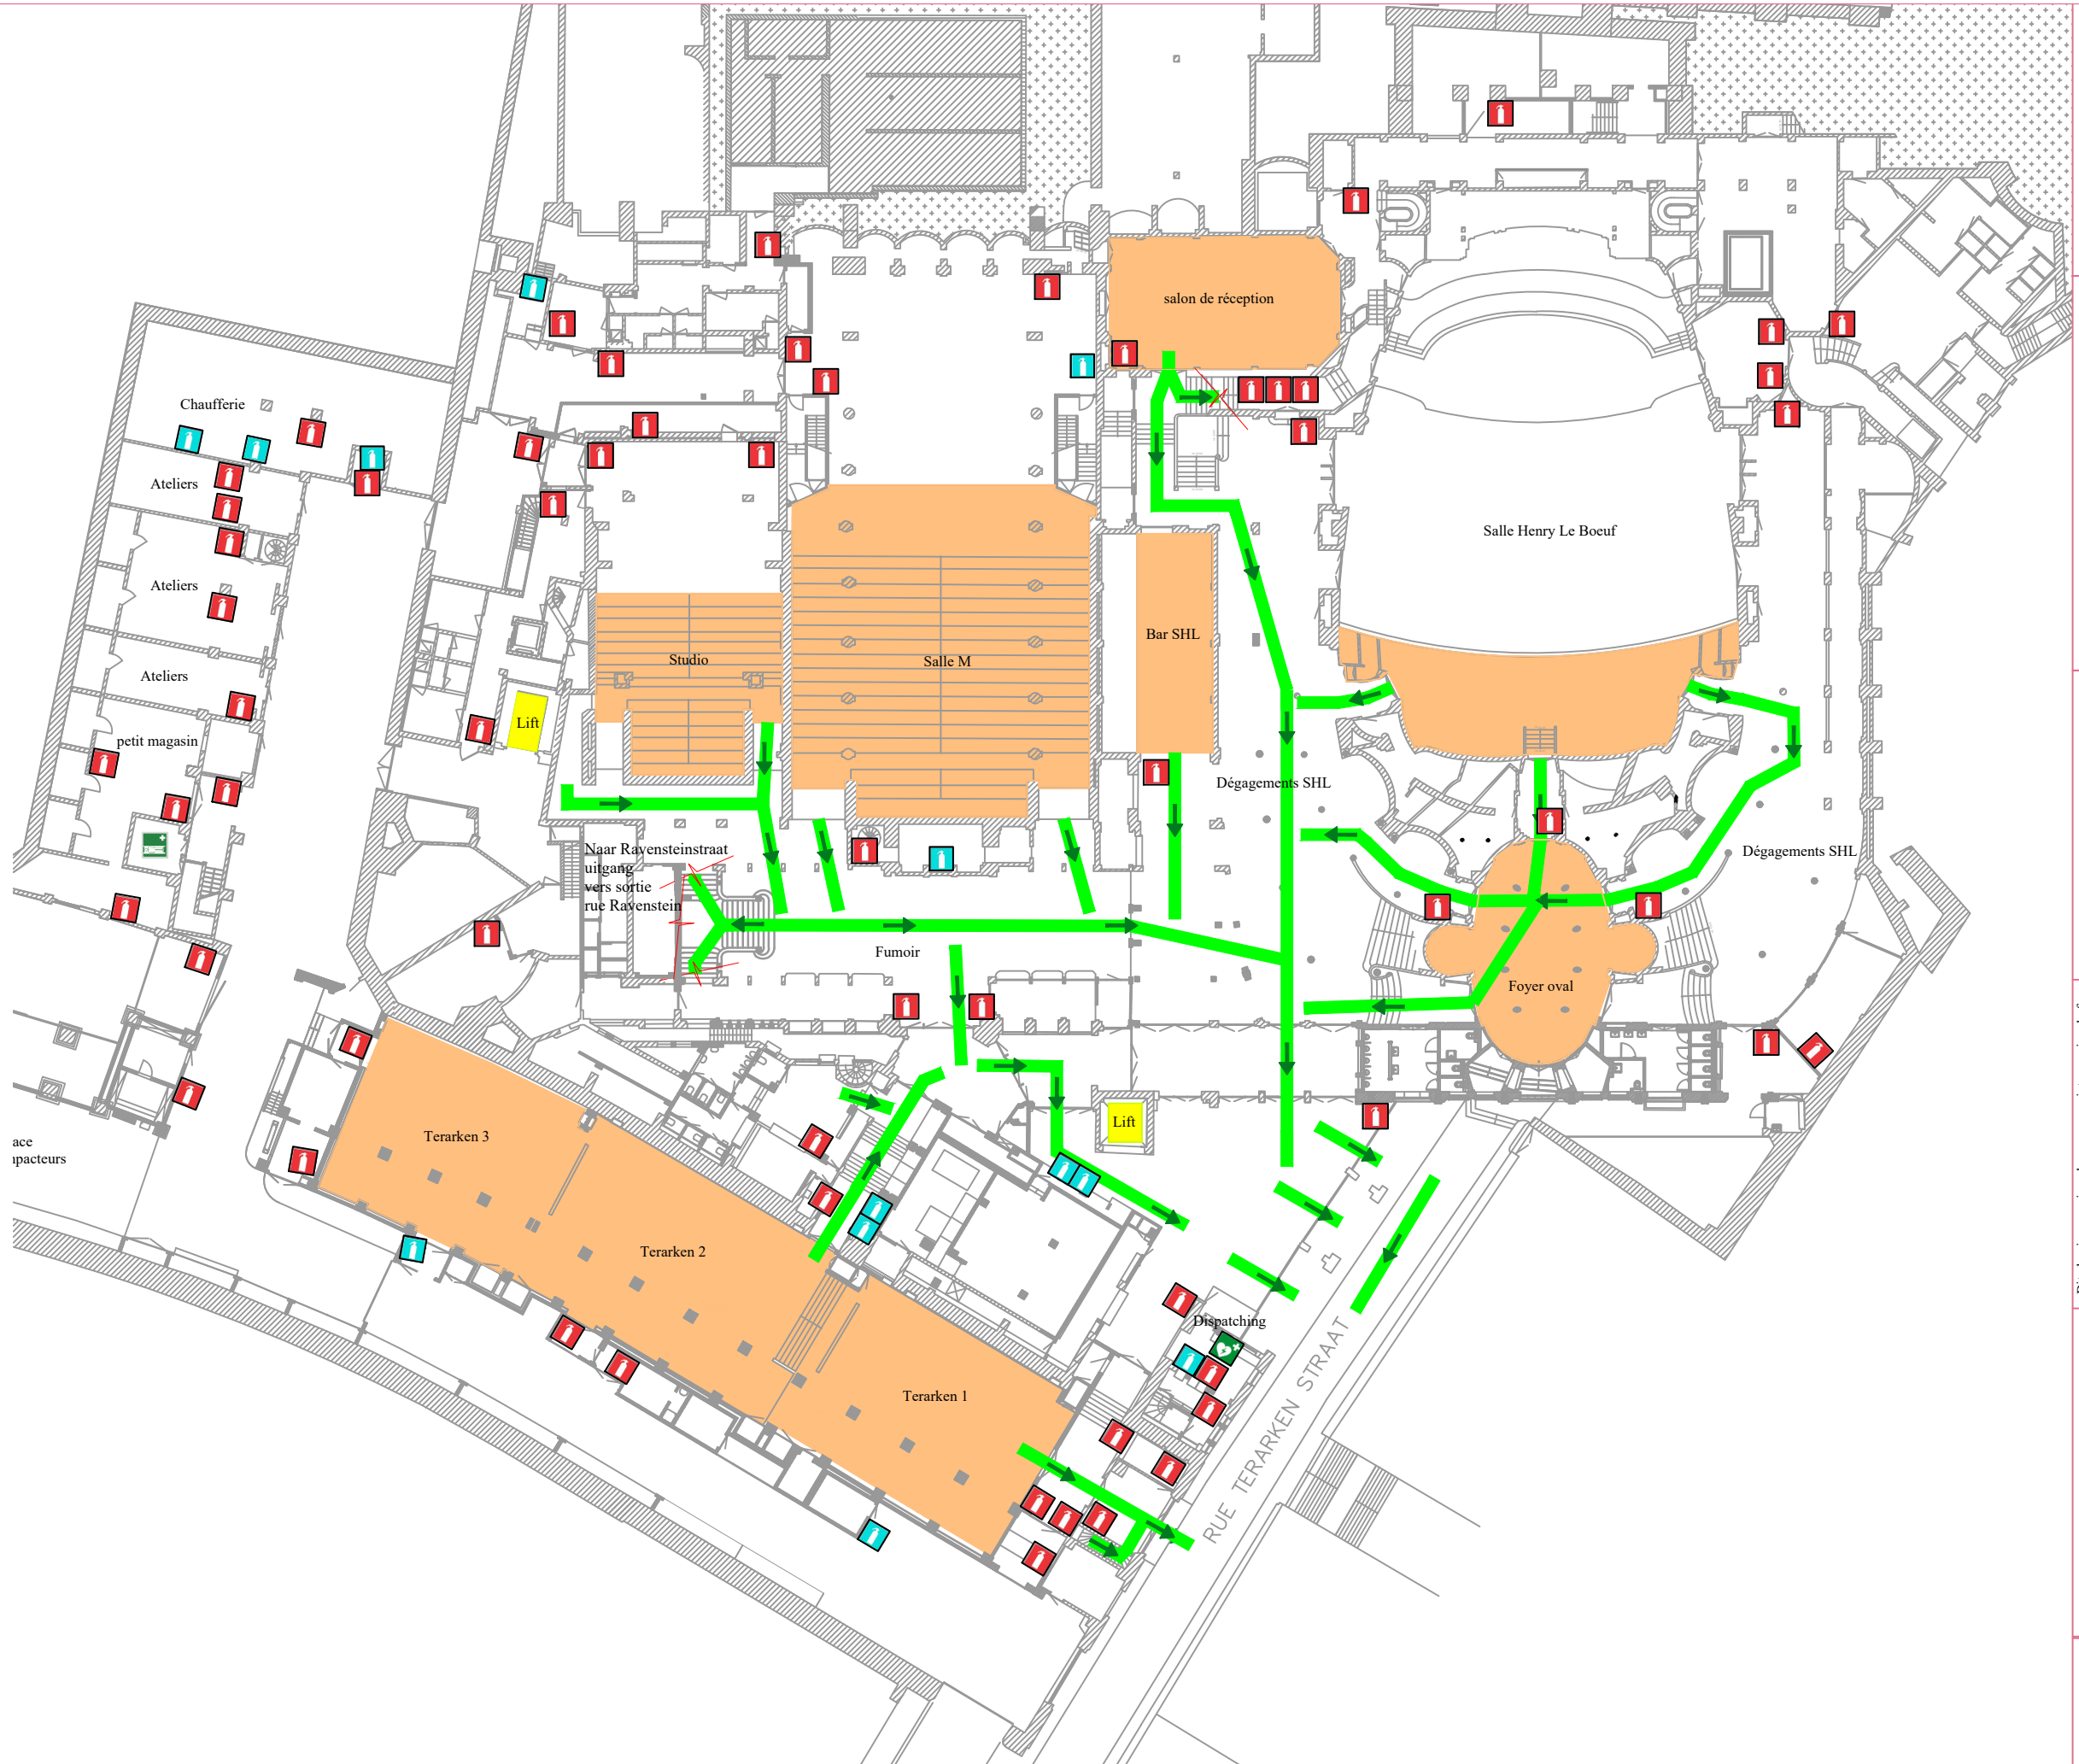

# NIV. -1

-  Cabine Haute Tension  
Hoogspanningscabine
-  Local Sibelga  
Sibelga lokaal
-  Blusapparaat  
Extincteur
-  Blusapparaat CO2  
Extincteur
-  Haspel  
Lance à incendie
-  Hydrant
-  Infirmierie  
Ziekenboeg
-  Chemin d'évacuation  
Vluchtroute
-  Zones à évacuer  
Te evacueren zones
-  Lift

Plan Num : 47/21-03

Schaal/Echelle : ----

Révision :  
Index

**Technische dienst - Service technique**

Getekend door / dessiné par : V. Scalbert

Nagezien door / vérifié par :

Datum - date : 04/05/2021

**Plan:**

Chemins d'évacuation niv. -1

Evacuatiewegen

- Dit plan is onze eigendom en mag niet gecopieerd of gereproduceerd worden zonder schriftelijke en voorafgaande toestemming van het Palais voor Schone Kunsten.  
- Ce plan est notre propriété et ne peut être copié ou reproduit sans l'accord écrit préalable du Palais des Beaux-Arts  
- Plan original, propriété de Barbara Van der Wee